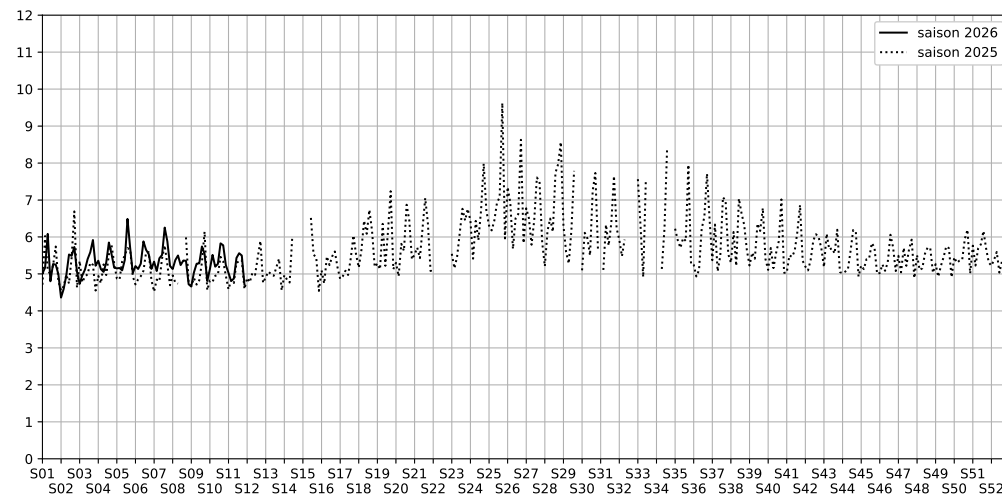

Indice Harmonica Nuit [22h-06h]
Comparaison avec saison précédente à jour équivalent