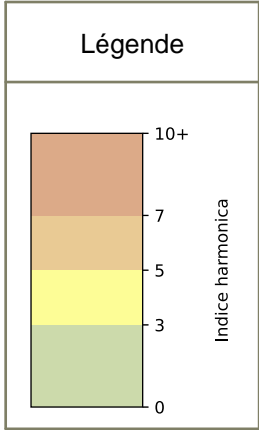

## 2026 / sem. 11 (du 09/03/2026 au 15/03/2026)

**SYNTHÈSE DES SITES SUR LA SEMAINE**  
**Par Indice Harmonica nocturne [22h-06h] décroissant**

	Nuit du lundi 09/03/2026 au mardi 10/03/2026	Nuit du mardi 10/03/2026 au mercredi 11/03/2026	Nuit du mercredi 11/03/2026 au jeudi 12/03/2026	Nuit du jeudi 12/03/2026 au vendredi 13/03/2026	Nuit du vendredi 13/03/2026 au samedi 14/03/2026	Nuit du samedi 14/03/2026 au dimanche 15/03/2026	Nuit du dimanche 15/03/2026 au lundi 16/03/2026
<b>1</b>	BERCY (6,9)	BERCY (6,5)	BERCY (6,6)	BERCY (6,0)	BERCY (7,3)	BERCY (6,9)	BERCY (6,4)
<b>2</b>	GARE (1) (5,0)	GARE (5) (4,8)	GARE (5) (4,9)	GARE (6) (5,5)	GARE (3) (6,1)	GARE (6) (5,8)	GARE (5) (4,7)
<b>3</b>	GARE (5) (5,0)	GARE (1) (4,7)	GARE (1) (4,8)	GARE (3) (5,5)	GARE (1) (5,8)	GARE (1) (5,6)	GARE (3) (4,7)
<b>4</b>	GARE (6) (4,9)	GARE (4) (4,7)	GARE (4) (4,8)	GARE (4) (5,4)	GARE (5) (5,6)	GARE (5) (5,5)	GARE (6) (4,7)
<b>5</b>	GARE (4) (4,9)	GARE (3) (4,7)	GARE (3) (4,8)	GARE (1) (5,4)	GARE (4) (5,5)	GARE (3) (5,4)	GARE (1) (4,6)
<b>6</b>	GARE (3) (4,8)	GARE (6) (4,7)	GARE (6) (4,7)	GARE (5) (5,4)	GARE (6) (5,4)	GARE (4) (5,3)	GARE (4) (4,6)
<b>7</b>	GARE (2) (4,7)	GARE (2) (4,5)	GARE (2) (4,5)	GARE (2) (5,3)	GARE (2) (5,3)	GARE (2) (5,1)	GARE (2) (4,4)