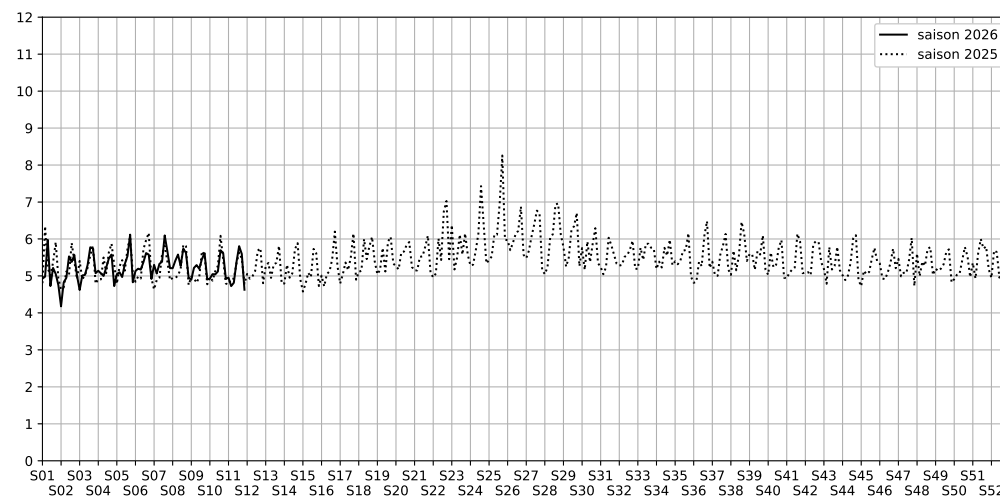

Indice Harmonica Nuit [22h-06h]
Comparaison avec saison précédente à jour équivalent