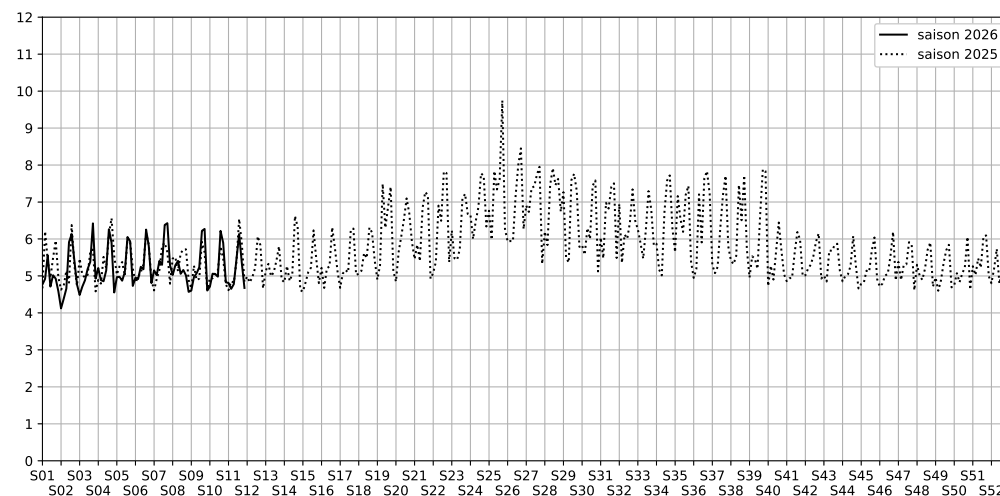

Indice Harmonica Nuit [22h-06h]
Comparaison avec saison précédente à jour équivalent