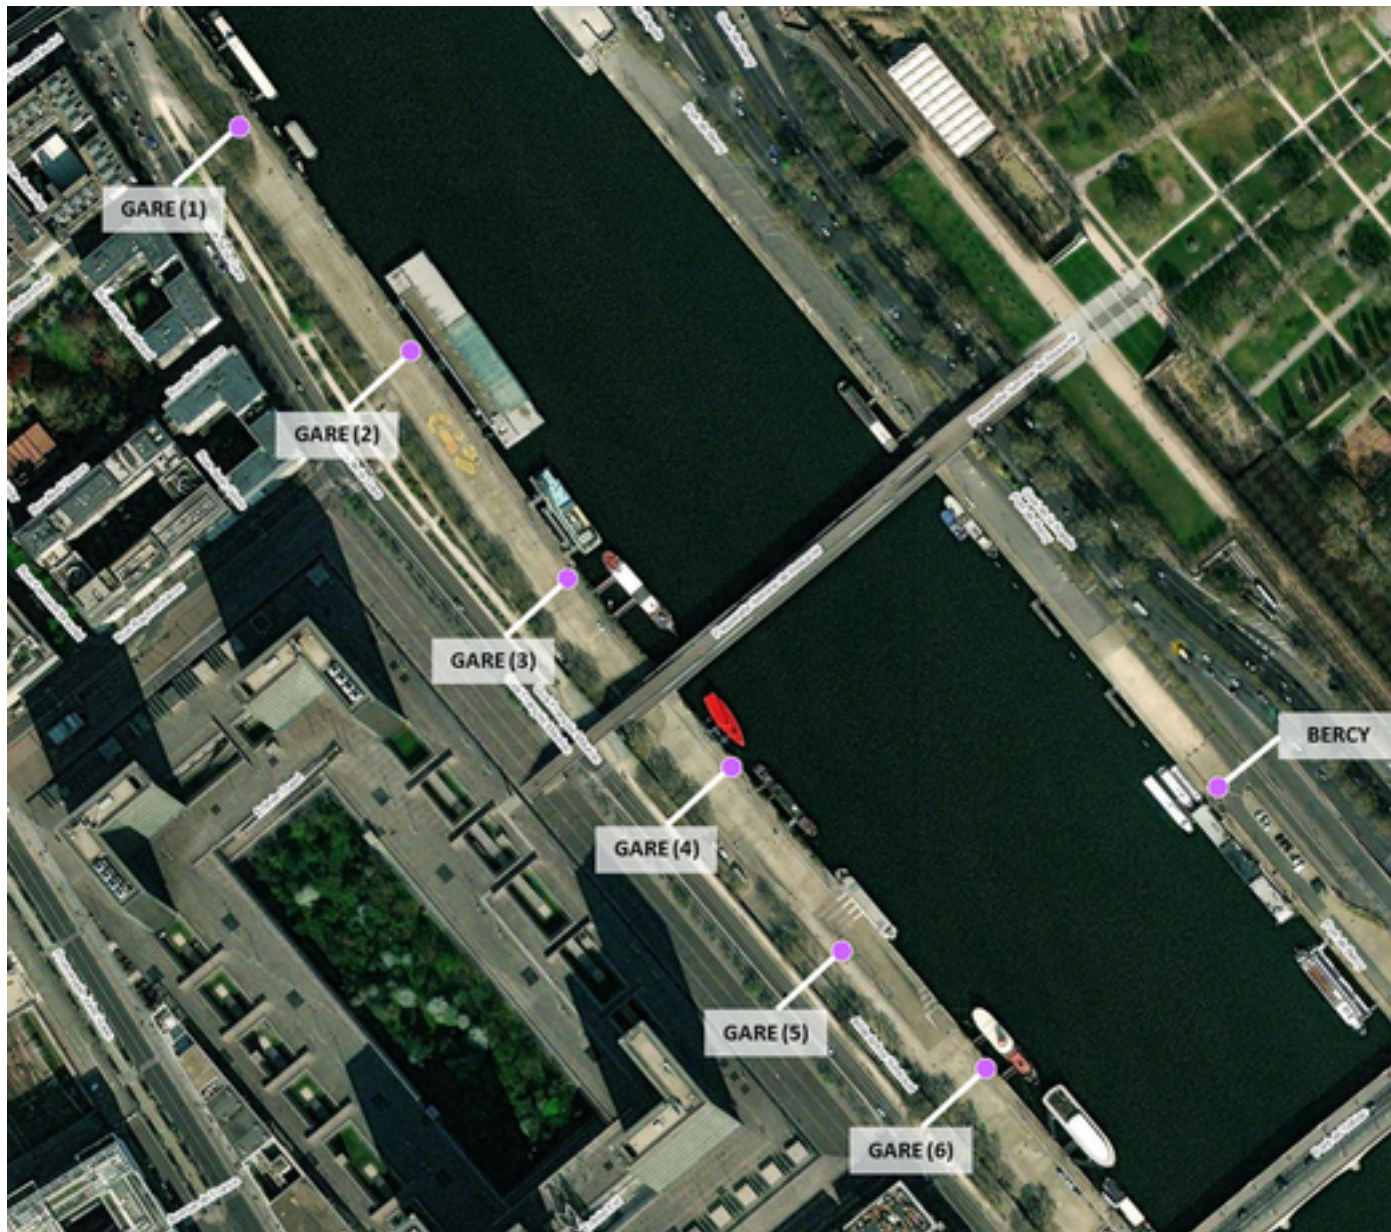

# Capteurs méduse PORTS GARE-BERCY

2026 / sem. 11 (du 09/03/2026 au 15/03/2026)

*NB : Chaque capteur est désigné par le nom de la rue dans laquelle il est implanté*

# Capteurs méduse PORTS GARE-BERCY