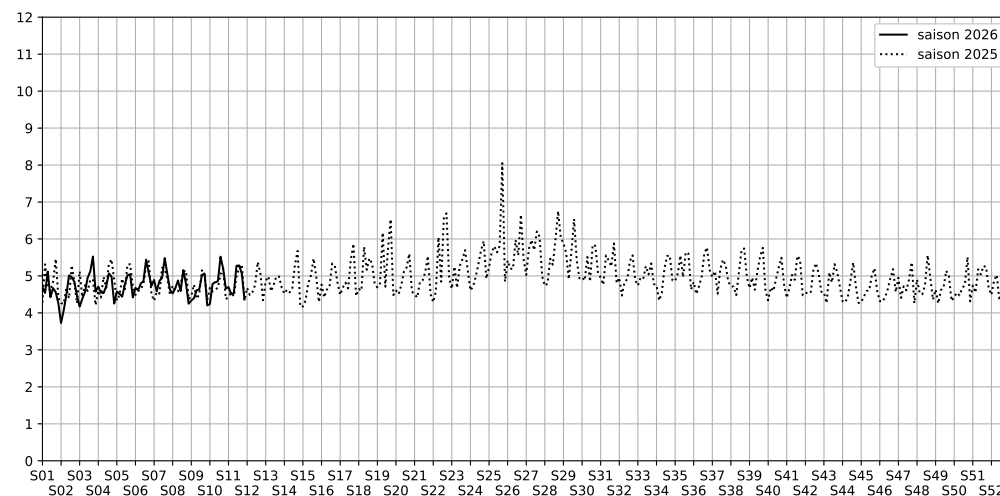

Indice Harmonica Nuit [22h-06h]
Comparaison avec saison précédente à jour équivalent