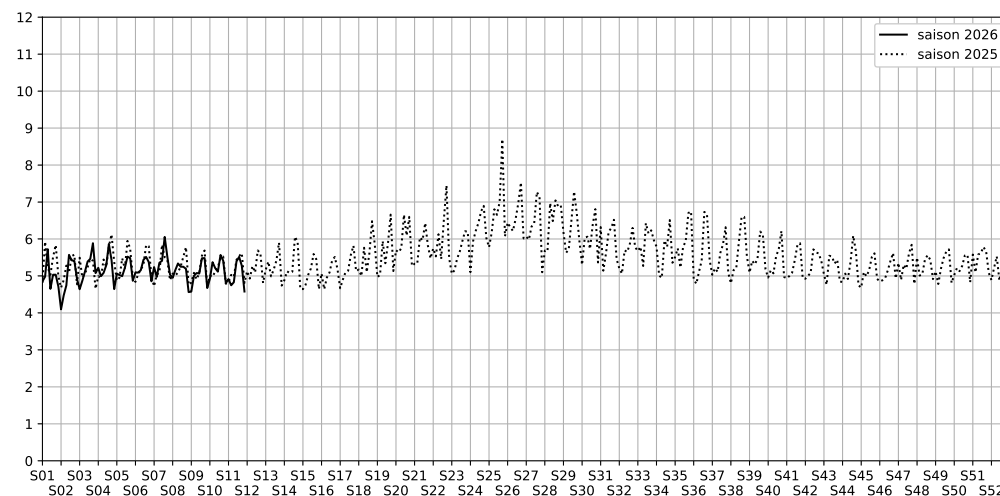

Indice Harmonica Nuit [22h-06h]
Comparaison avec saison précédente à jour équivalent