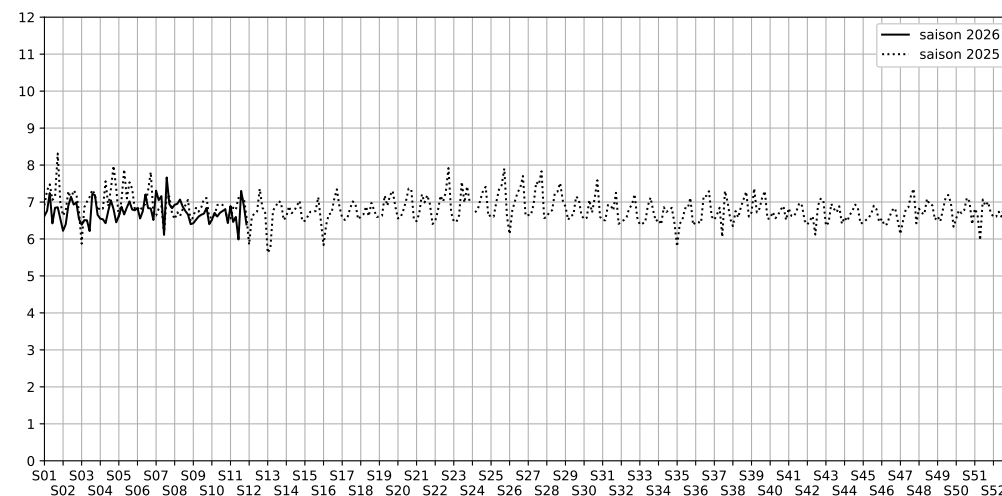

Indice Harmonica Nuit [22h-06h]
Comparaison avec saison précédente à jour équivalent